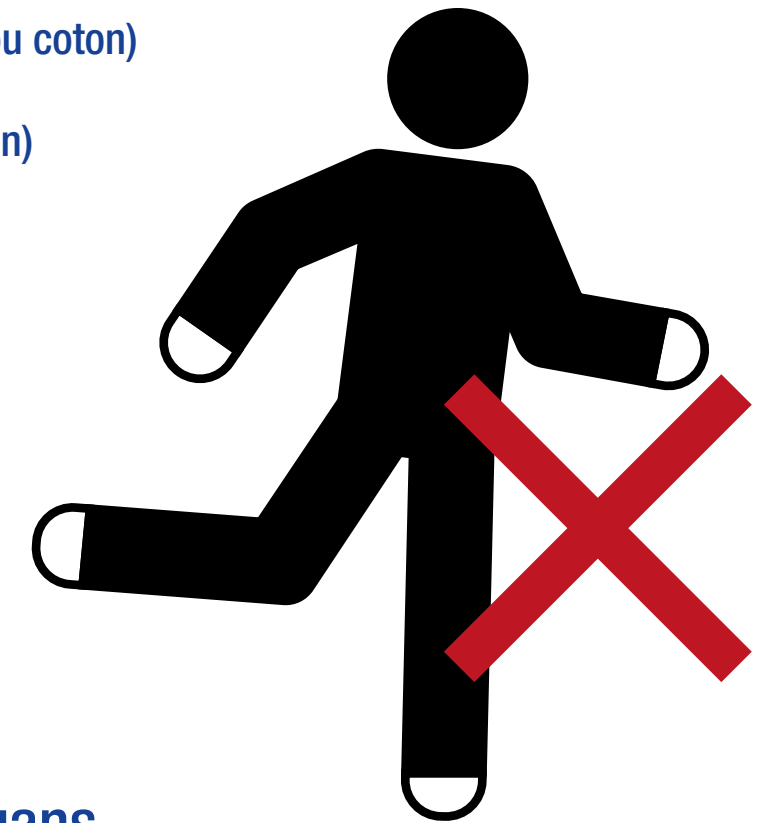

RÈGLEMENT TENUE DE BAIN

TENUE DE BAIN ACCEPTÉE

- ✓ T-Shirt lycra manche COURTE
- ✓ Short de bain COURT
- ✓ Maillot de bain

TENUE DE BAIN INTERDITE

- ✗ T-shirt manche LONGUE (lycra ou coton)
- ✗ Short de bain LONG (lycra ou coton)
- ✗ Robe de bain (lycra ou coton)
- ✗ Paréo (lycra ou coton)
- ✗ Burkini (lycra ou coton)
- ✗ Short de sport
- ✗ Casquette, Foulard, Bandana
- ✗ Lunettes de soleil, de vue ou de piscine sur tous les toboggans

POUR VOTRE SÉCURITÉ, TOUTE AUTRE TENUE EST STRICTEMENT INTERDITE DANS LES ATTRACTIONS.

Burkini interdit dans les attractions et piscine. Les Burkinis ne sont pas compatibles avec une glisse totalement sécurisée dans nos attractions et ne permettent pas une intervention de secours d'urgence.